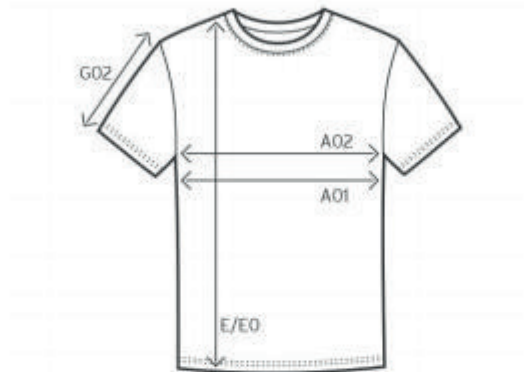

3085 / 3085F

Women's Slim Fit-T

Maßtabelle (cm)

	XS	S	M	L	XL	XXL	XXXL
A02	37	40	43	46	49	53	58
E	60	62	64	66	68	70	72
G02	13	14	15	16	17	18	20

A02 1/2 OBERWEITE

E LÄNGE

G02 ÄRMELLÄNGE