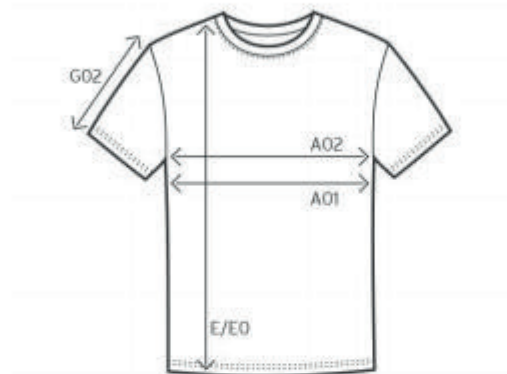

3520 / 3520F

Men's Performance-T

Maßtabelle (cm)

	S	M	L	XL	XXL	XXXL	4XL	5XL
A01	50	53	56	59	62	66	72	82
E	72	74	76	78	80	82	84	86
G02	16	17	18	19	20	21	22	23

A01 1/2 OBERWEITE
E LÄNGE
G02 ÄRMELLÄNGE