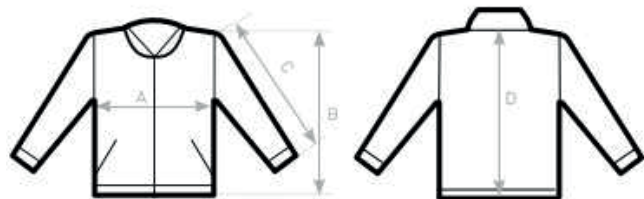

SIZES [CM]

B&C TROOPER /MEN JM 963		XS	S	M	L	XL	2XL	3XL
A	HALF CHEST	-	56	59	62	65	68	71
B	BODY LENGTH FROM NECK POINT	-	68	70	72	74	76	78
C	SLEEVE LENGTH	-	66,5	68	69,5	71	72,5	74
D	CENTER BACK LENGTH	-	66,5	68,5	70,5	72,5	74,5	76,5