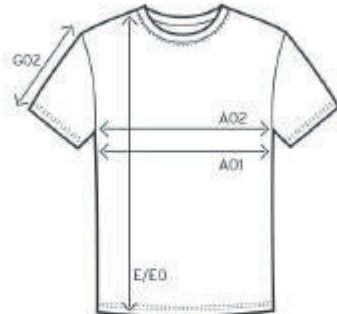

3005 / 3005F

Women's Premium-T

Maßtabelle (cm)

	XS	S	M	L	XL	XXL	XXXL
A02	40	43	46	49	53	57	62
E	62	64	66	68	70	72	74
G02	15	16	17	18	20	22	23

A02 1/2 OBERWEITE

E LÄNGE

G02 ÄRMELLÄNGE