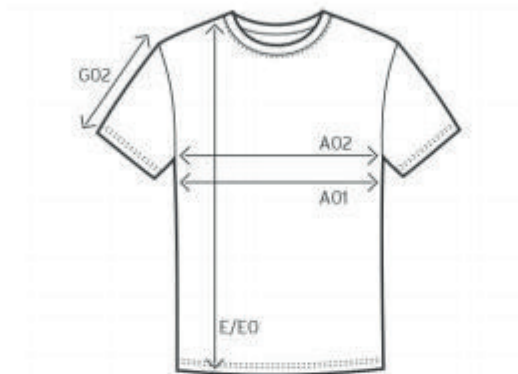

3081 / 3081F

Men's Slim Fit-T

Maßtabelle (cm)

	S	M	L	XL	XXL
A02	46	49	52	55	59
E	67	70	73	76	80
G02	22,5	23,5	24,5	25,5	26,5

A02 1/2 OBERWEITE

E LÄNGE

G02 ÄRMELLÄNGE