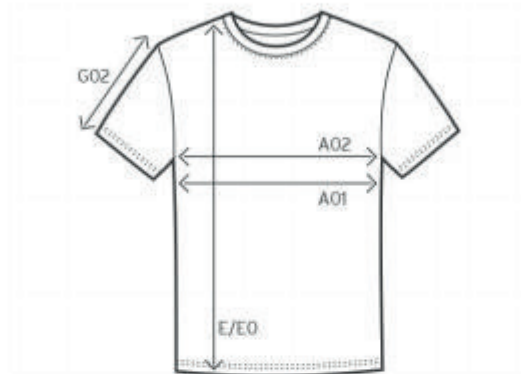

3070

Men's Contrast-T

Maßtabelle (cm)

	S	M	L	XL	XXL
A01	50	53	56	59	62
E	71	73	75	77	79
G02	18	19	20	21	22

A01 1/2 OBERWEITE

E LÄNGE

G02 ÄRMELLÄNGE