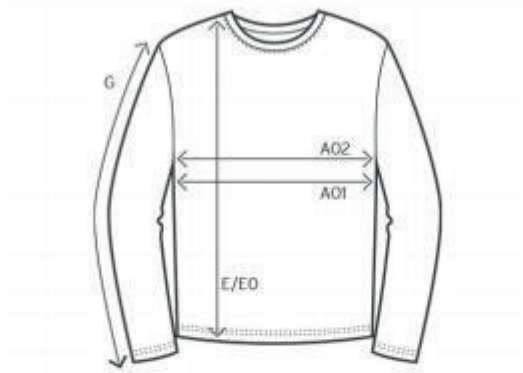

3490

Men's Baseball-T Longsleeve

Maßtabelle (cm)

	M	L	XL	XXL
A01	50	53	56	59
E	73	75	77	79
G	77	79	81	83

- A01 1/2 OBERWEITE
- E LÄNGE
- G ÄRMELLÄNGE