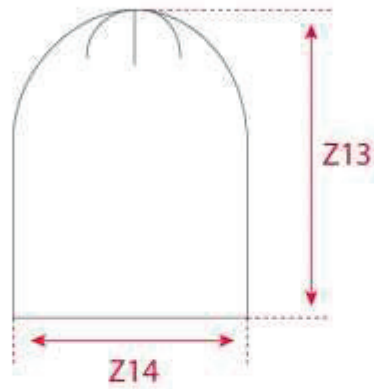

3088

Unisex Beanie

Maßtabelle (cm)

	One Size
Z13	30
Z14	26,5

Z13 BEANIE LÄNGE

Z14 BEANIE BREITE